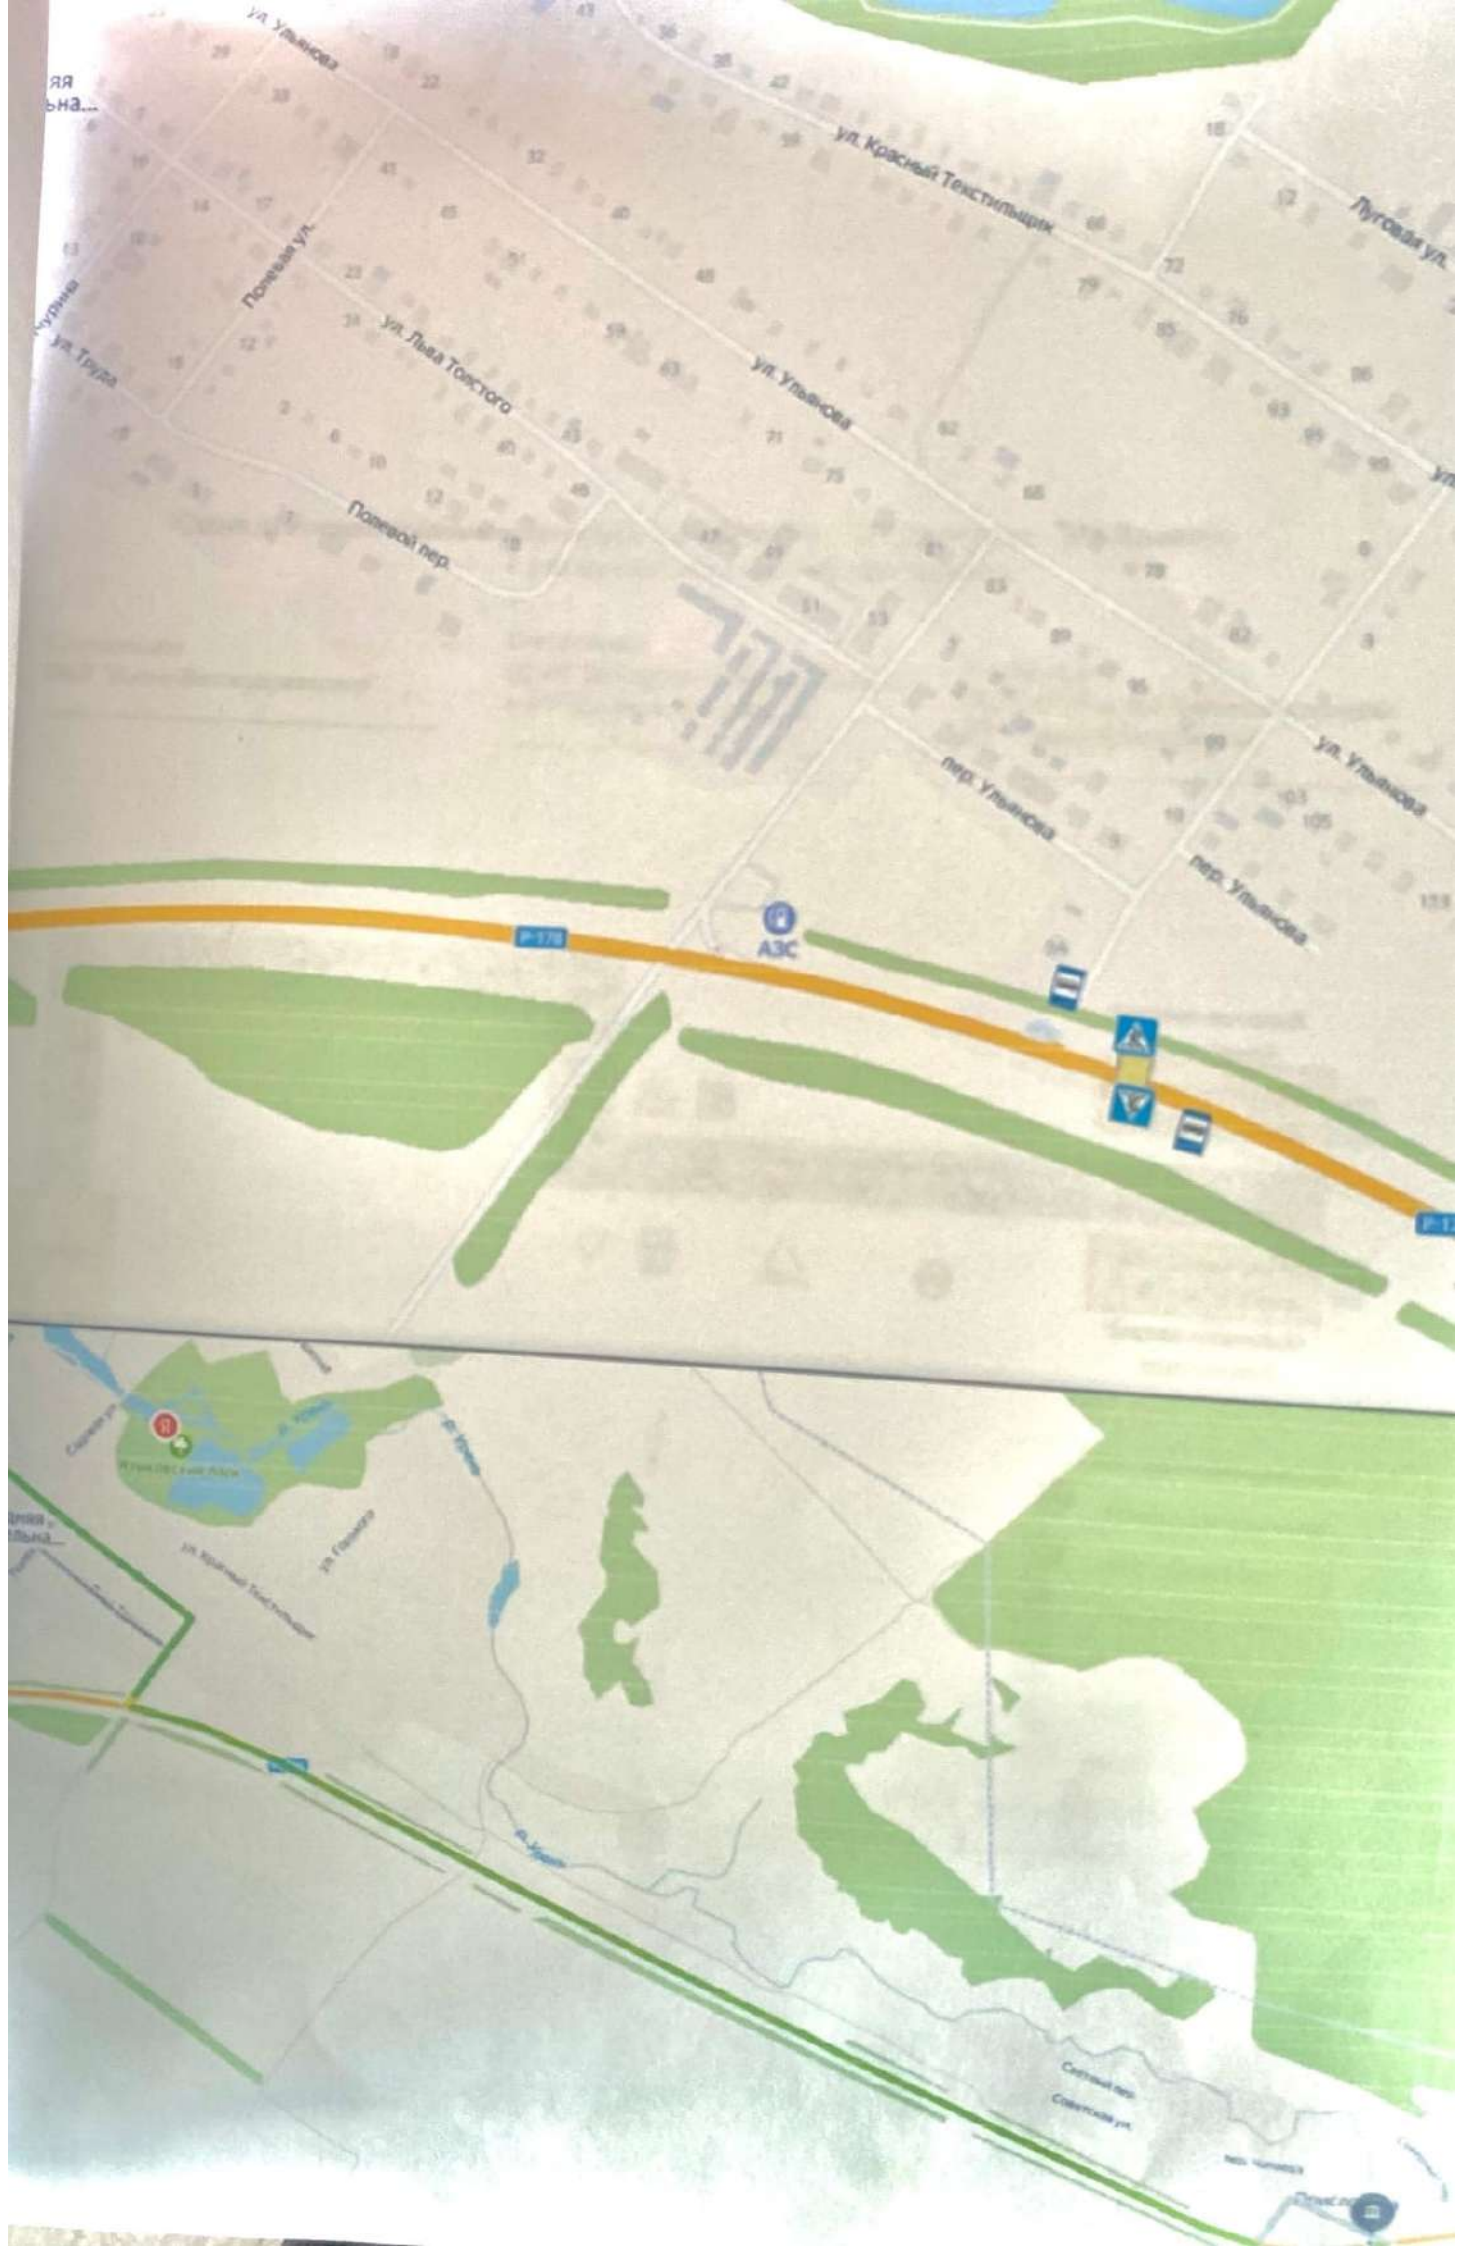

Общий километраж 12,8 км.

№1 с одной стороны, знак «Внимание! Дети» размером автобуса выставляется с другой стороны на расстоянии №2

ЯЯ  
ьна...

ул. Ульянова

ул. Красный Текстильщик

Луговая ул.

Полковая ул.

ул. Льва Толстого

ул. Ульянова

ул. Труда

Полковая пер.

пер. Ульянова

ул. Ульянова

пер. Ульянова

R-378

АЗС

R-378

Светлый ул.

ул. Красный Текстильщик

ул. Гайдара

Светлый пер.

Светлый ул.

ул. Ульянова

ул. Ульянова